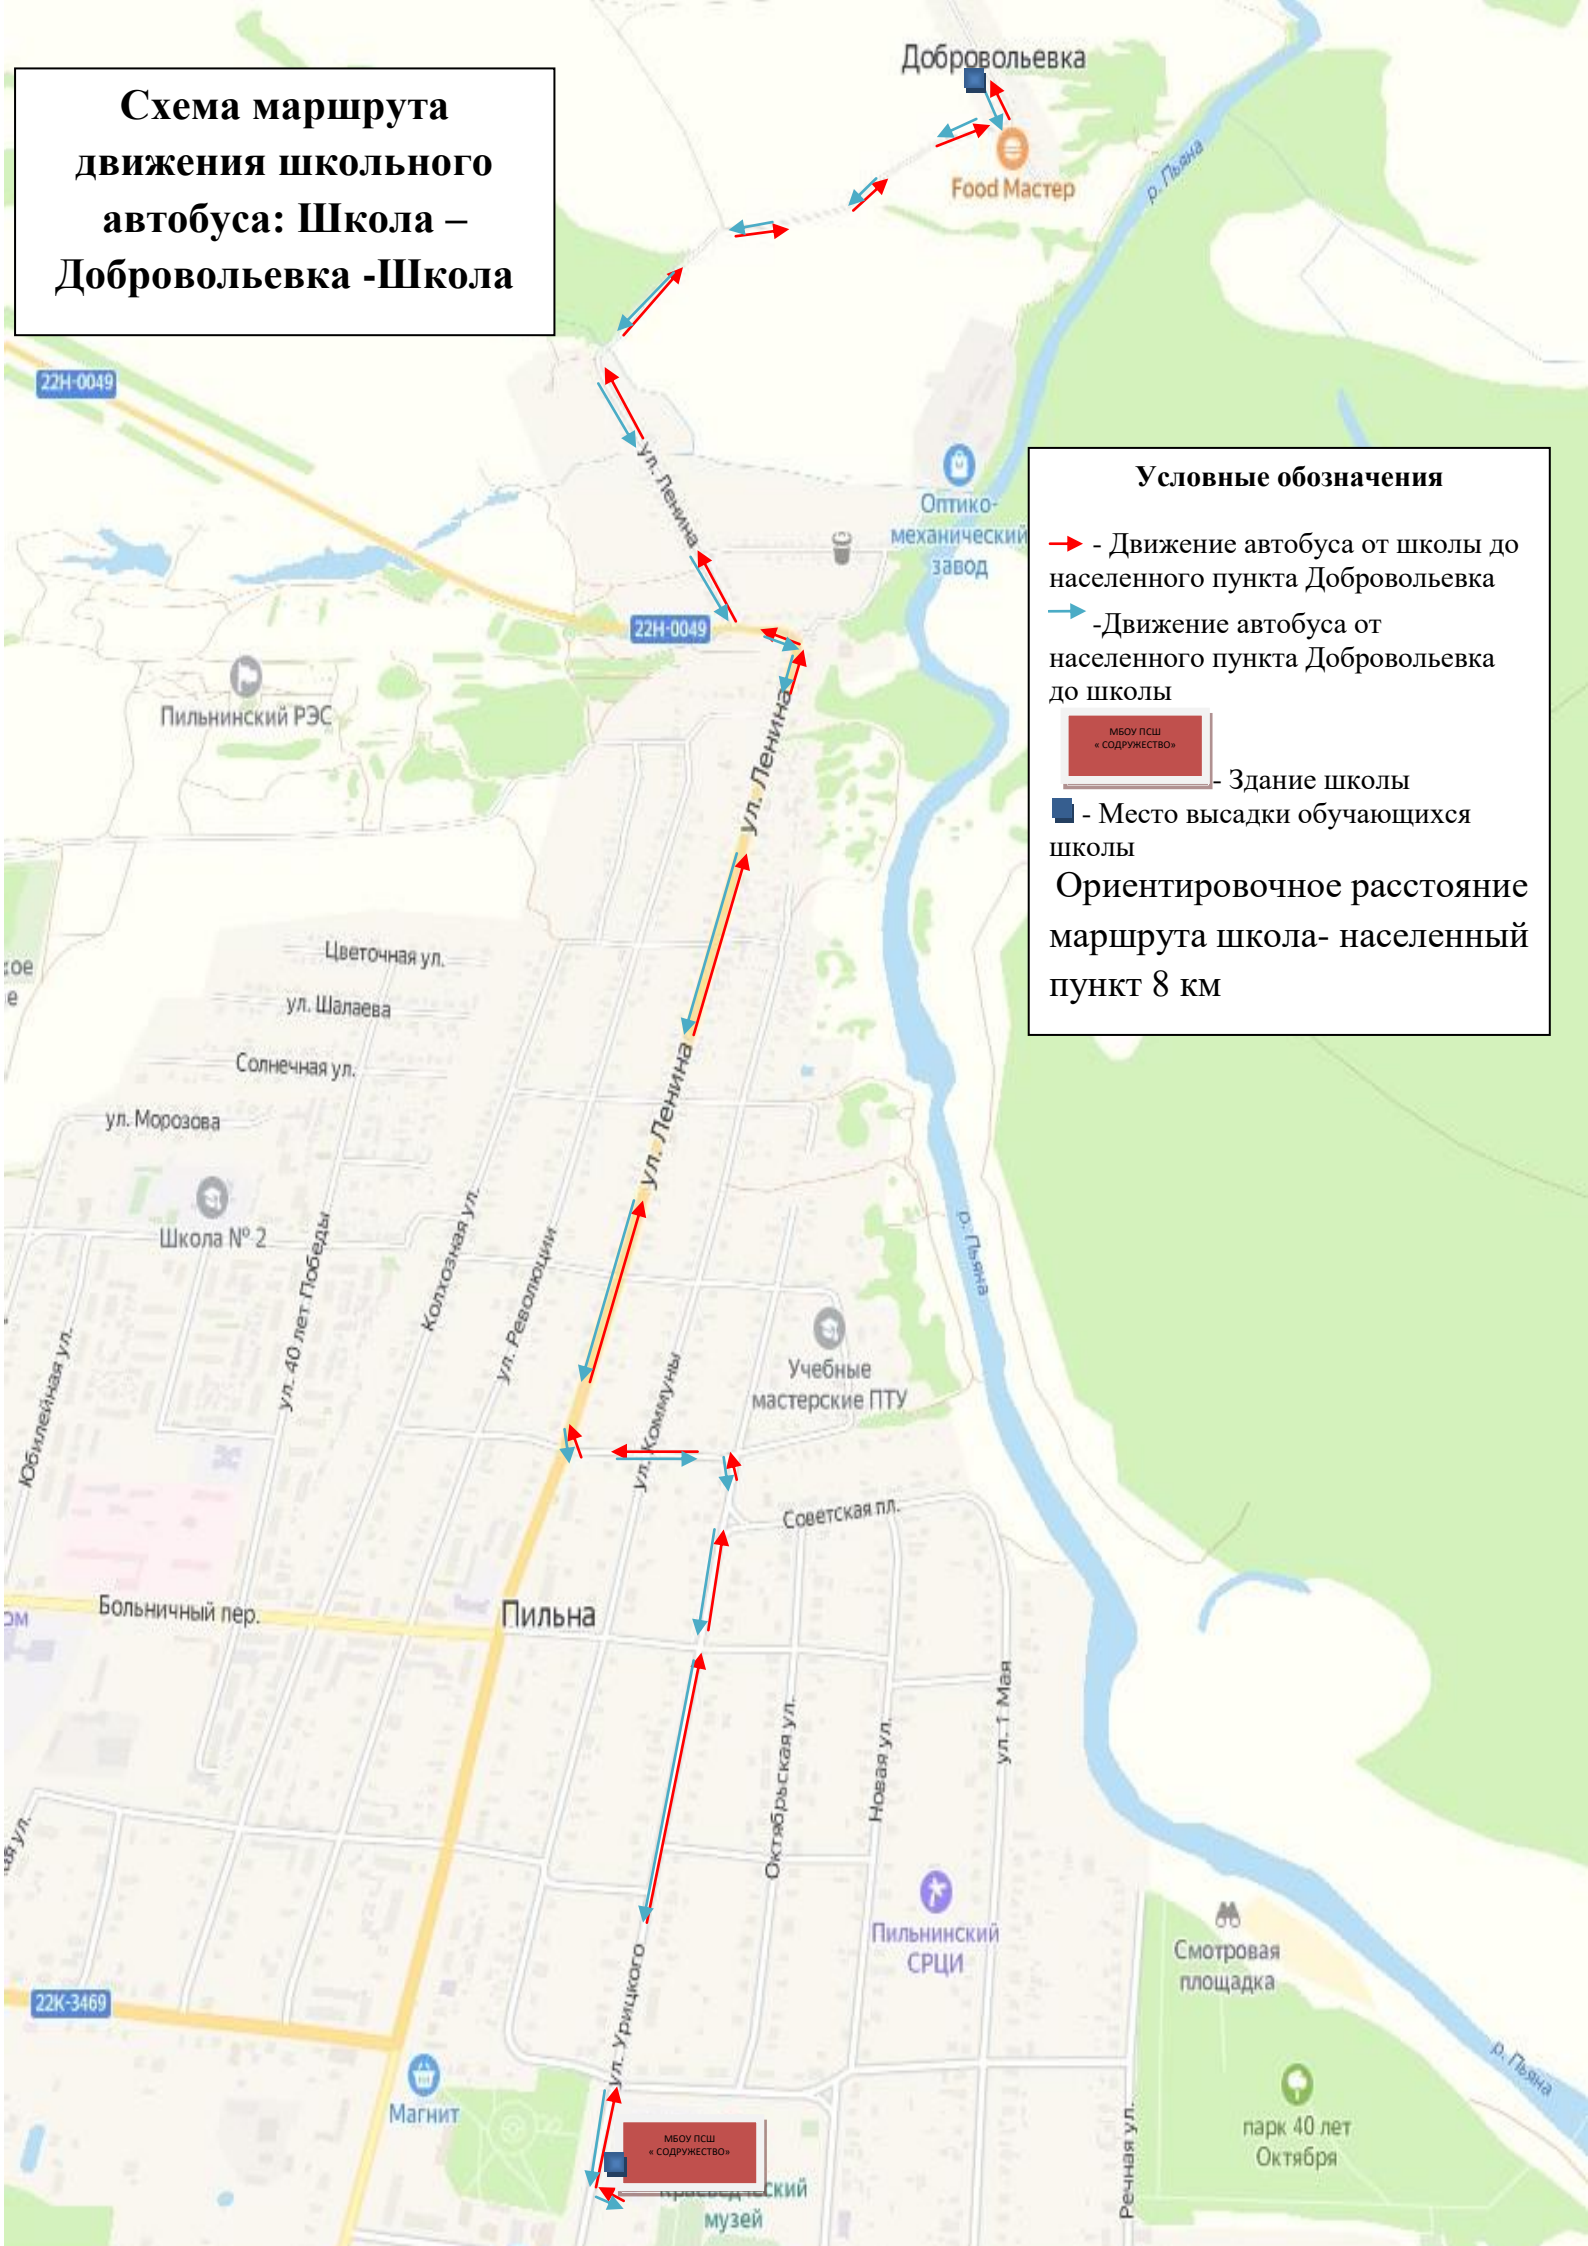

**Схема маршрута  
движения школьного  
автобуса: Школа –  
Добровольевка -Школа**

**Условные обозначения**

→ - Движение автобуса от школы до населенного пункта Добровольевка

← - Движение автобуса от населенного пункта Добровольевка до школы

- Здание школы

■ - Место высадки обучающихся школы

Ориентировочное расстояние маршрута школа- населенный пункт 8 км